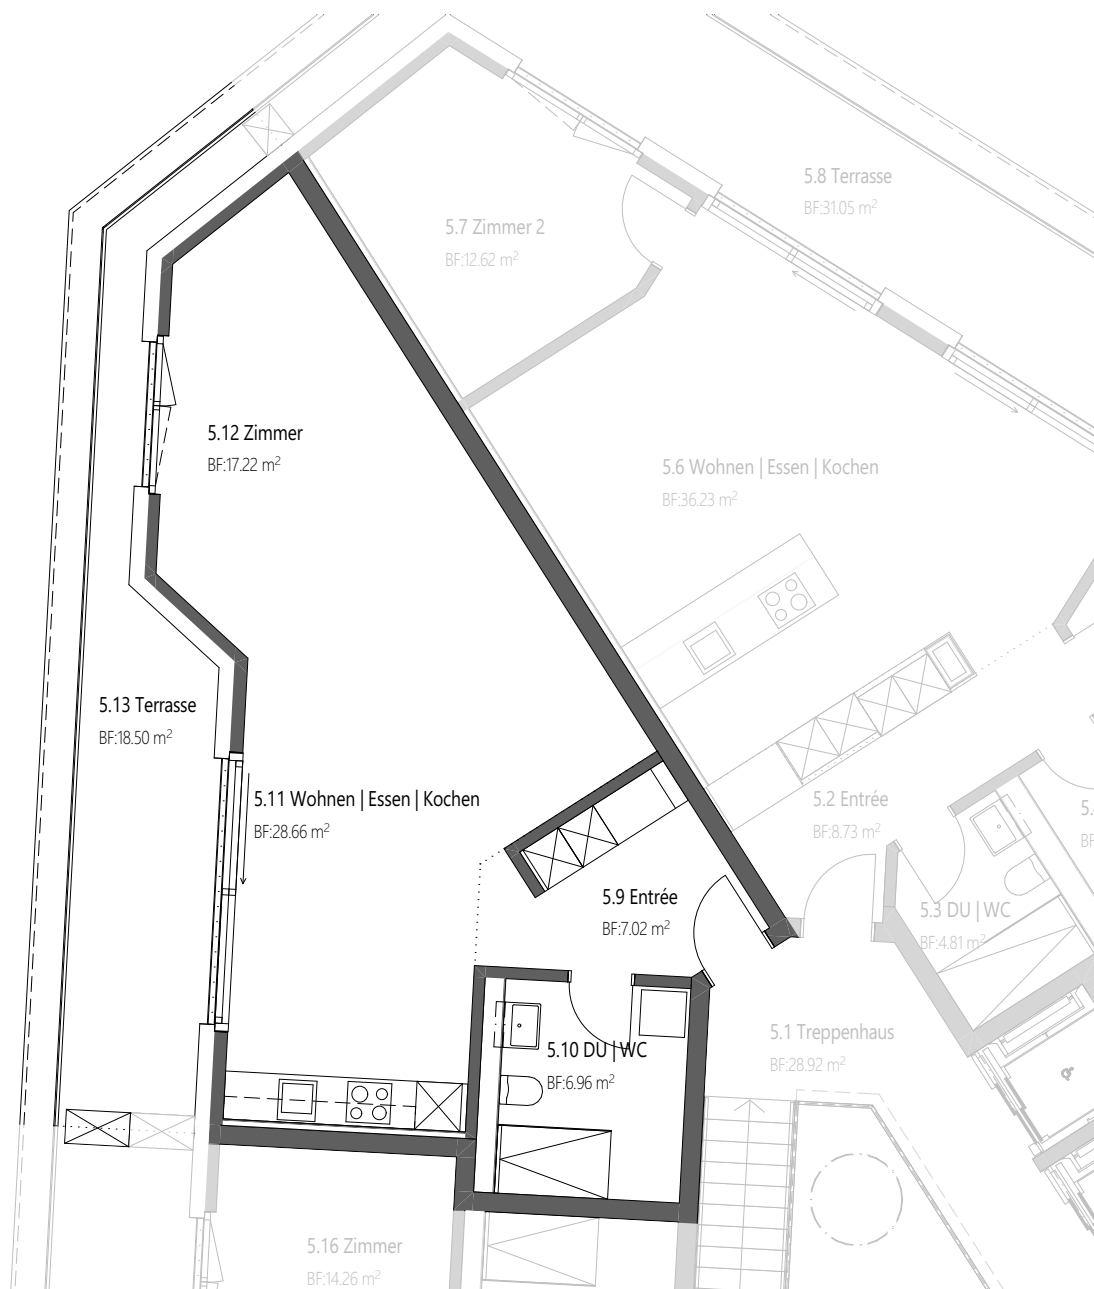

Neubau MFH

Altwiesenstrasse 372, 8051 Zürich

Wohnung 5.5 | Attika

1.5 - Zimmer Wohnung Wohnungsnummer 5.5

Attika

Bruttowohnfläche:	62.12 m ²
Nettowohnfläche:	59.86 m ²
Terrasse:	18.50 m ²
Keller:	6.03 m ²