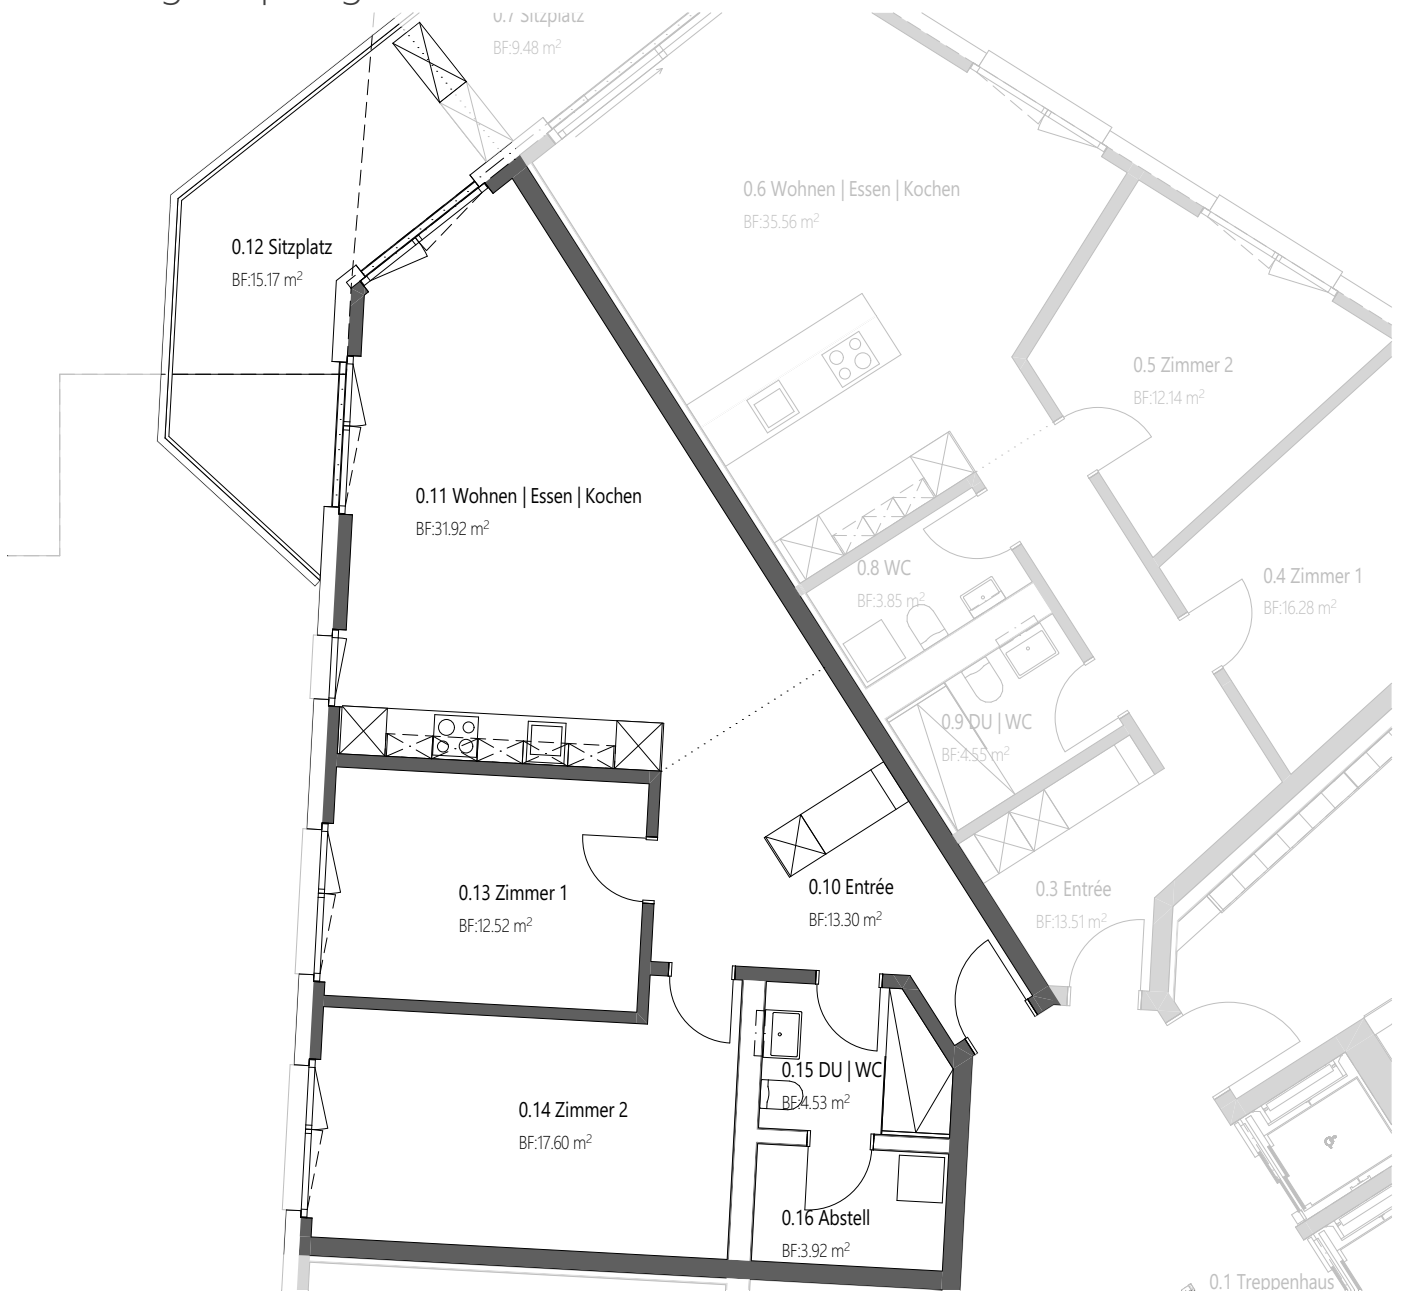

Neubau MFH

Altwiesenstrasse 372, 8051 Zürich

Wohnung 0.7 | Erdgeschoss

3.5 - Zimmer Wohnung Wohnungsnummer 0.7

Erdgeschoss

Bruttowohnfläche:	88.15 m ²
Nettowohnfläche:	83.79 m ²
Sitzplatz:	15.17 m ²
Keller:	8.14 m ²