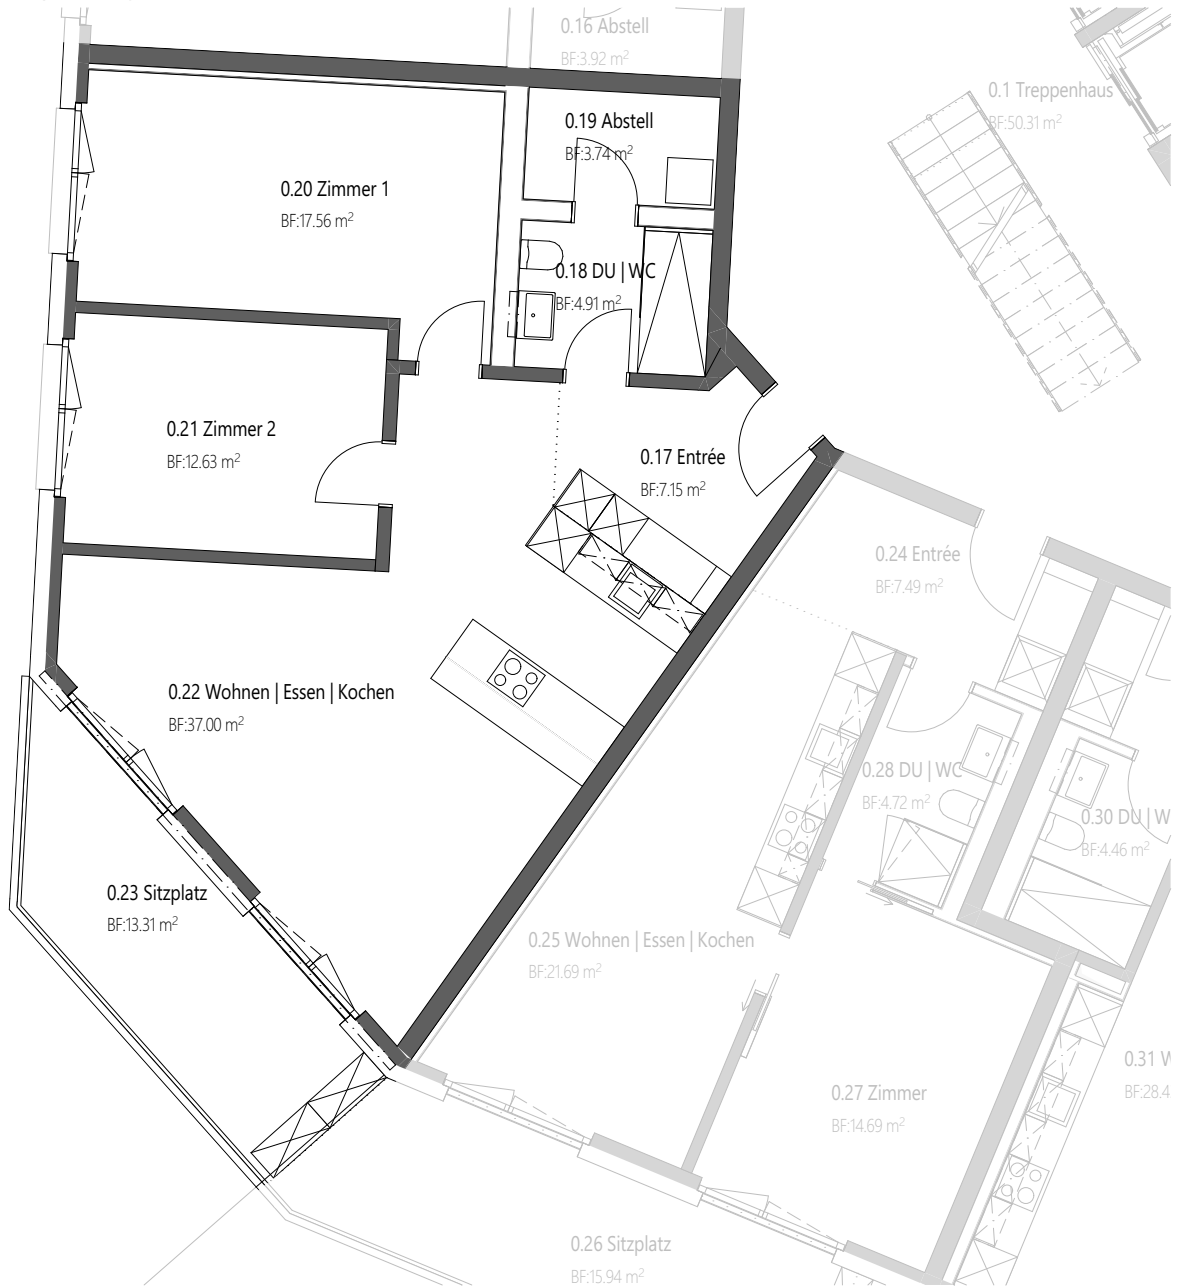

Neubau MFH

Altwiesenstrasse 372, 8051 Zürich

Wohnung 0.6 | Erdgeschoss

3.5 - Zimmer Wohnung Wohnungsnummer 0.6

Erdgeschoss

Bruttowohnfläche:	88.08 m ²
Nettowohnfläche:	82.99 m ²
Sitzplatz:	13.31 m ²
Keller:	5.34 m ²