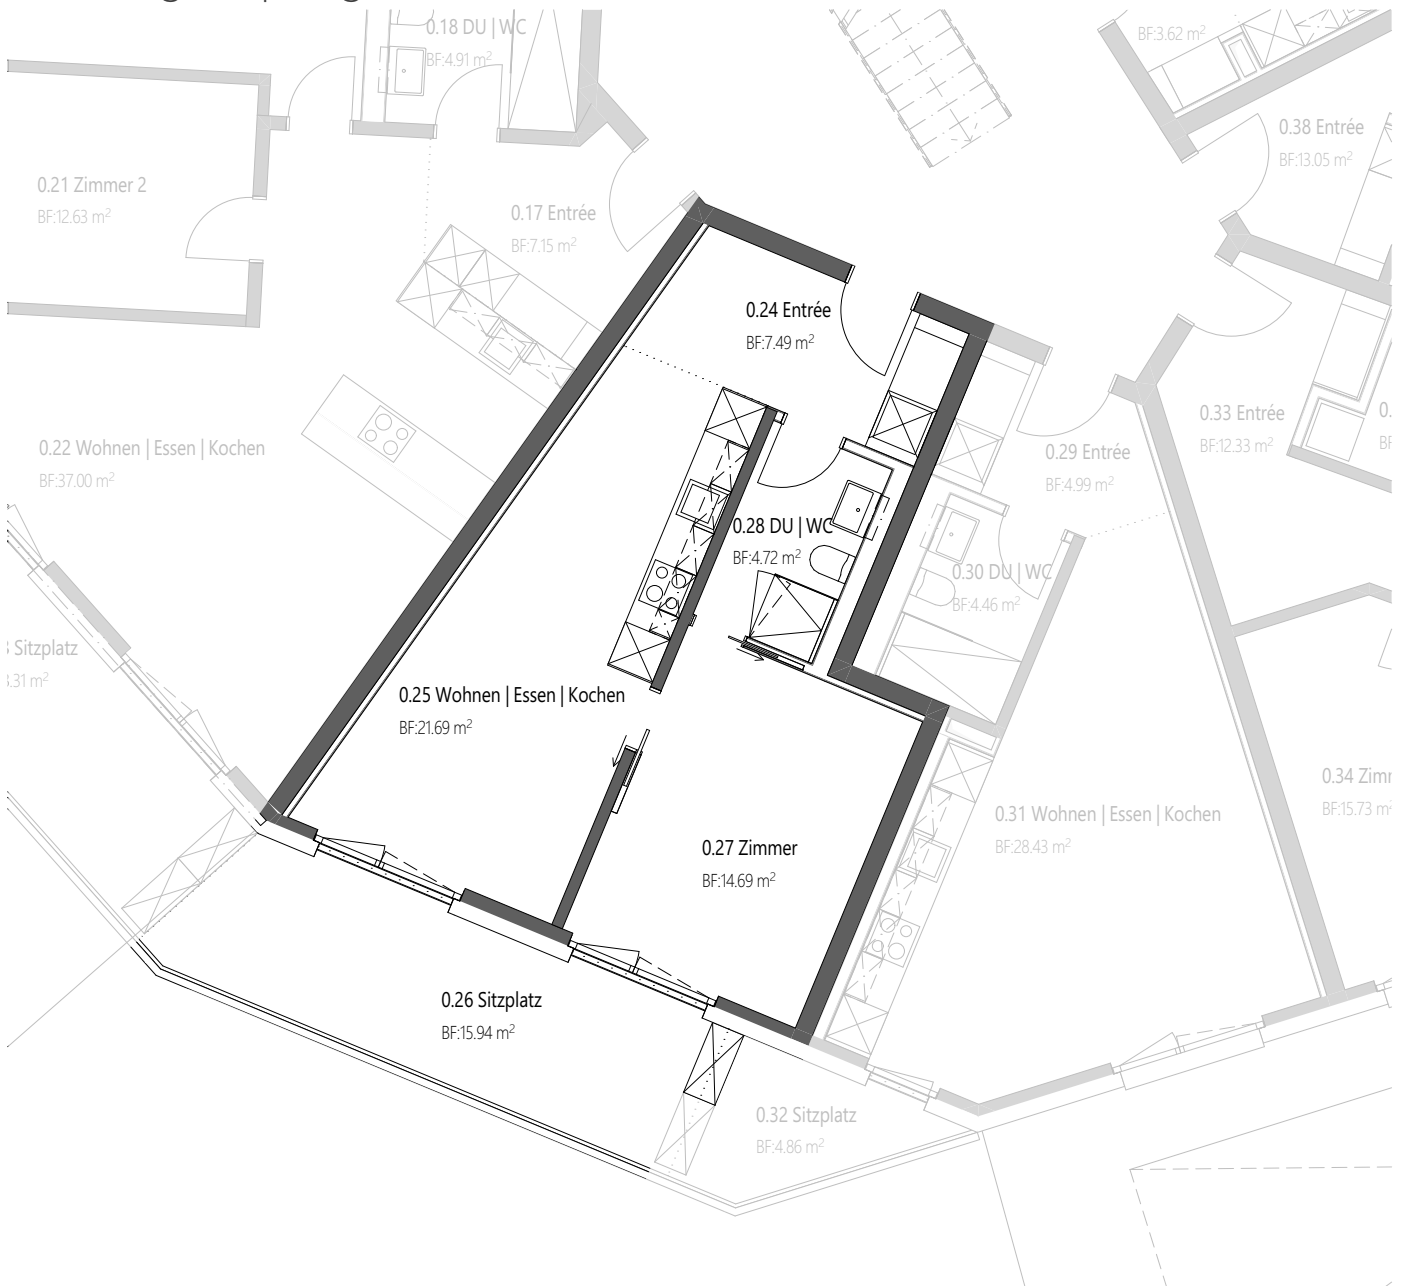

Neubau MFH

Altwiesenstrasse 372, 8051 Zürich

Wohnung 0.5 | Erdgeschoss

2.5 - Zimmer Wohnung Wohnungsnummer 0.5

Erdgeschoss

Bruttowohnfläche:	51.79 m ²
Nettowoohnfläche:	48.59 m ²
Sitzplatz:	15.94 m ²
Keller:	5.21 m ²