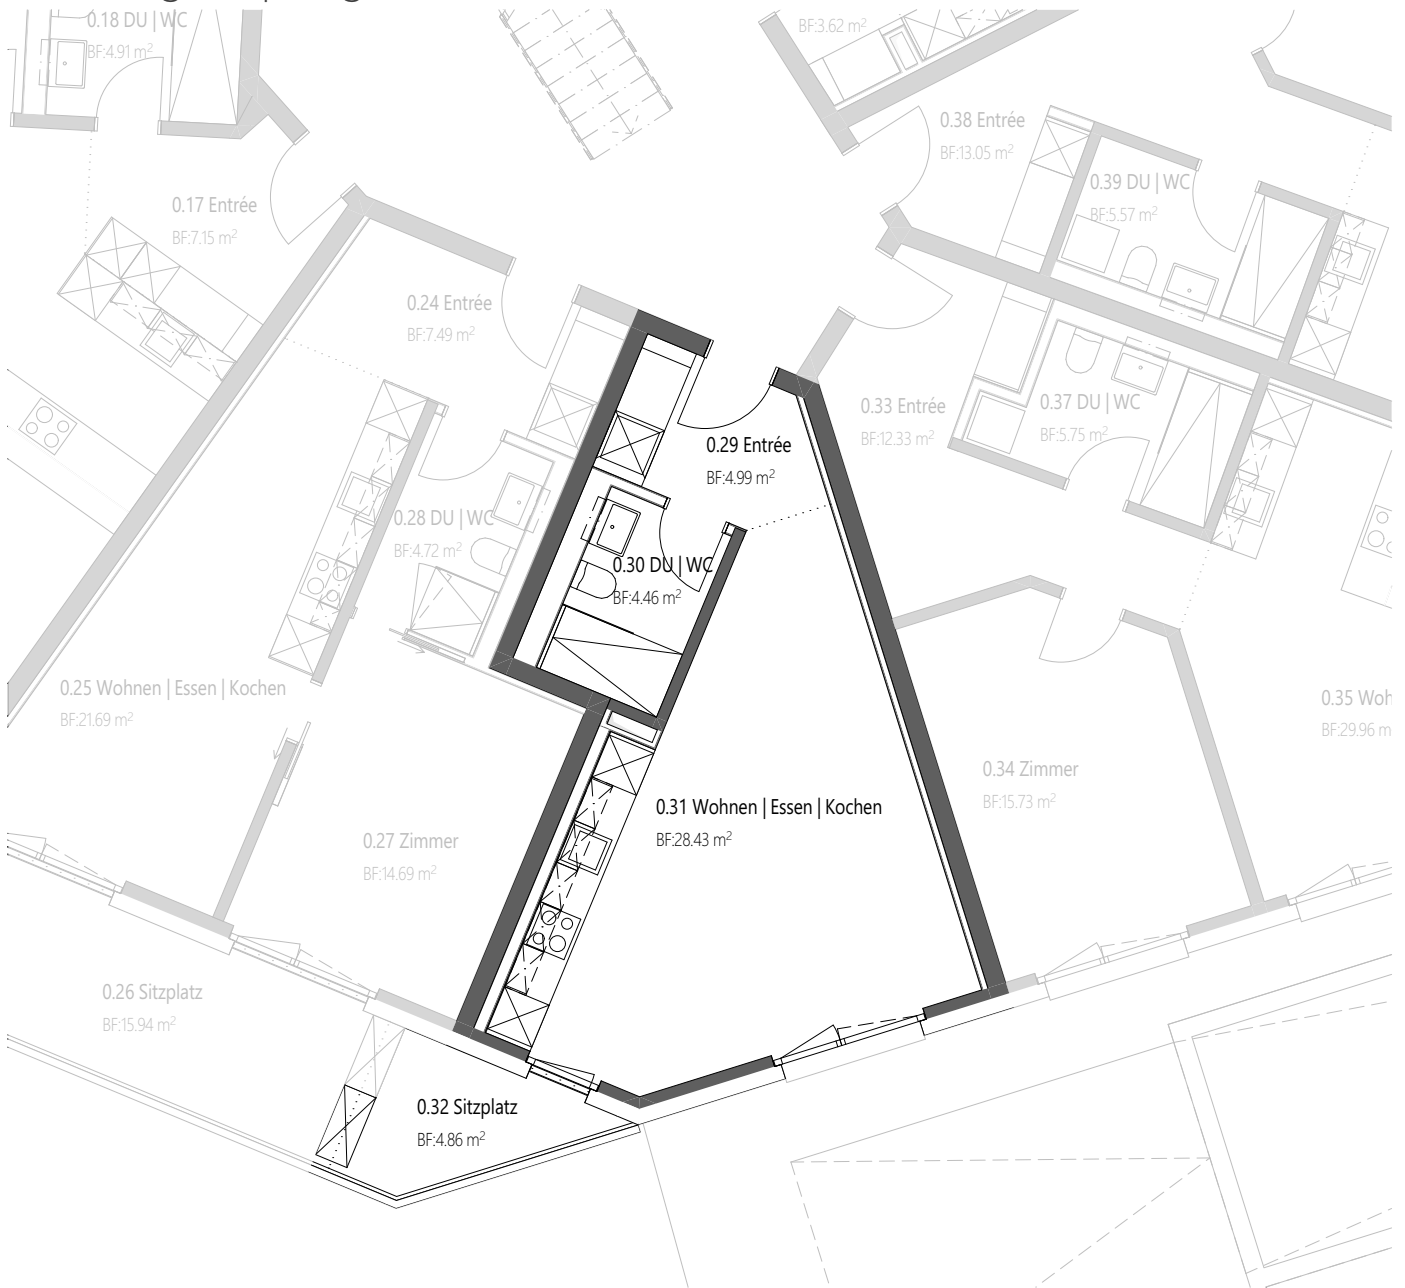

Neubau MFH

Altwiesenstrasse 372, 8051 Zürich

Wohnung 0.4 | Erdgeschoss

1.5 - Zimmer Wohnung Wohnungsnummer 0.4

Erdgeschoss

Bruttowohnfläche:	41.17 m ²
Nettowohnfläche:	37.88 m ²
Sitzplatz:	4.86 m ²
Keller:	5.20 m ²