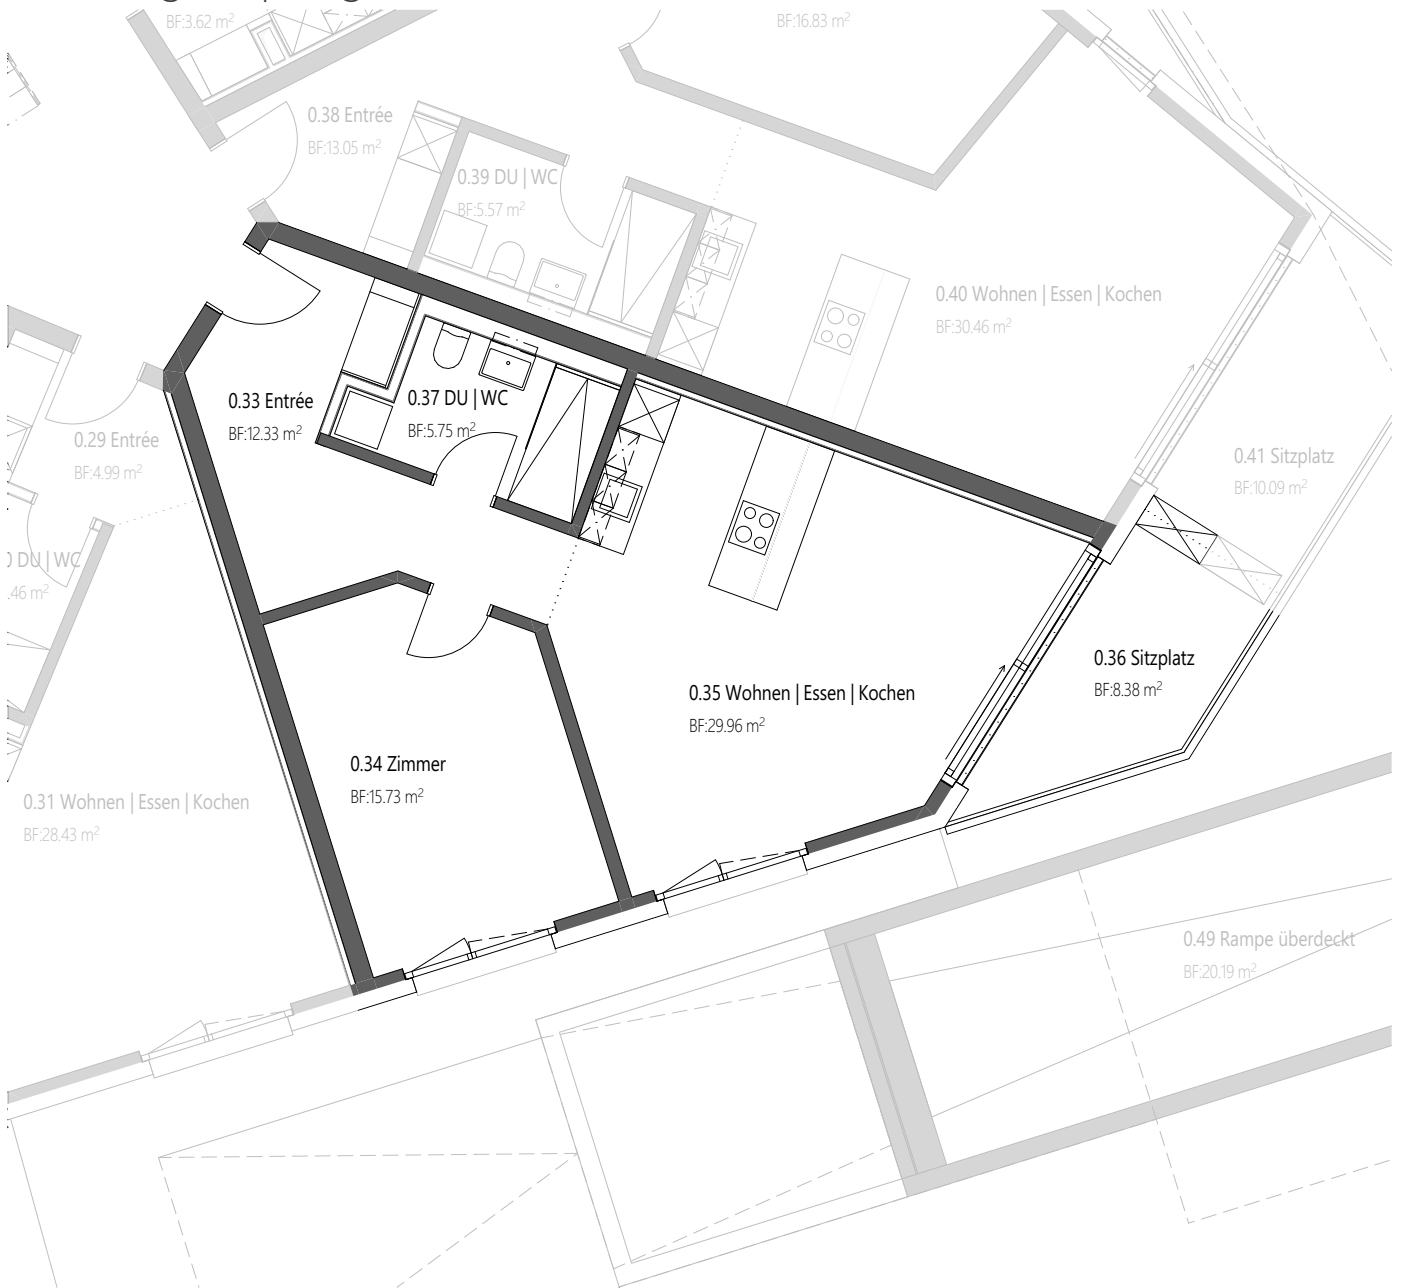

Neubau MFH

Altwiesenstrasse 372, 8051 Zürich

Wohnung 0.3 | Erdgeschoss

2.5 - Zimmer Wohnung Wohnungsnummer 0.3

Erdgeschoss

Bruttowohnfläche:	67.57 m ²
Nettowohnfläche:	63.77 m ²
Sitzplatz:	8.38 m ²
Keller:	5.20 m ²