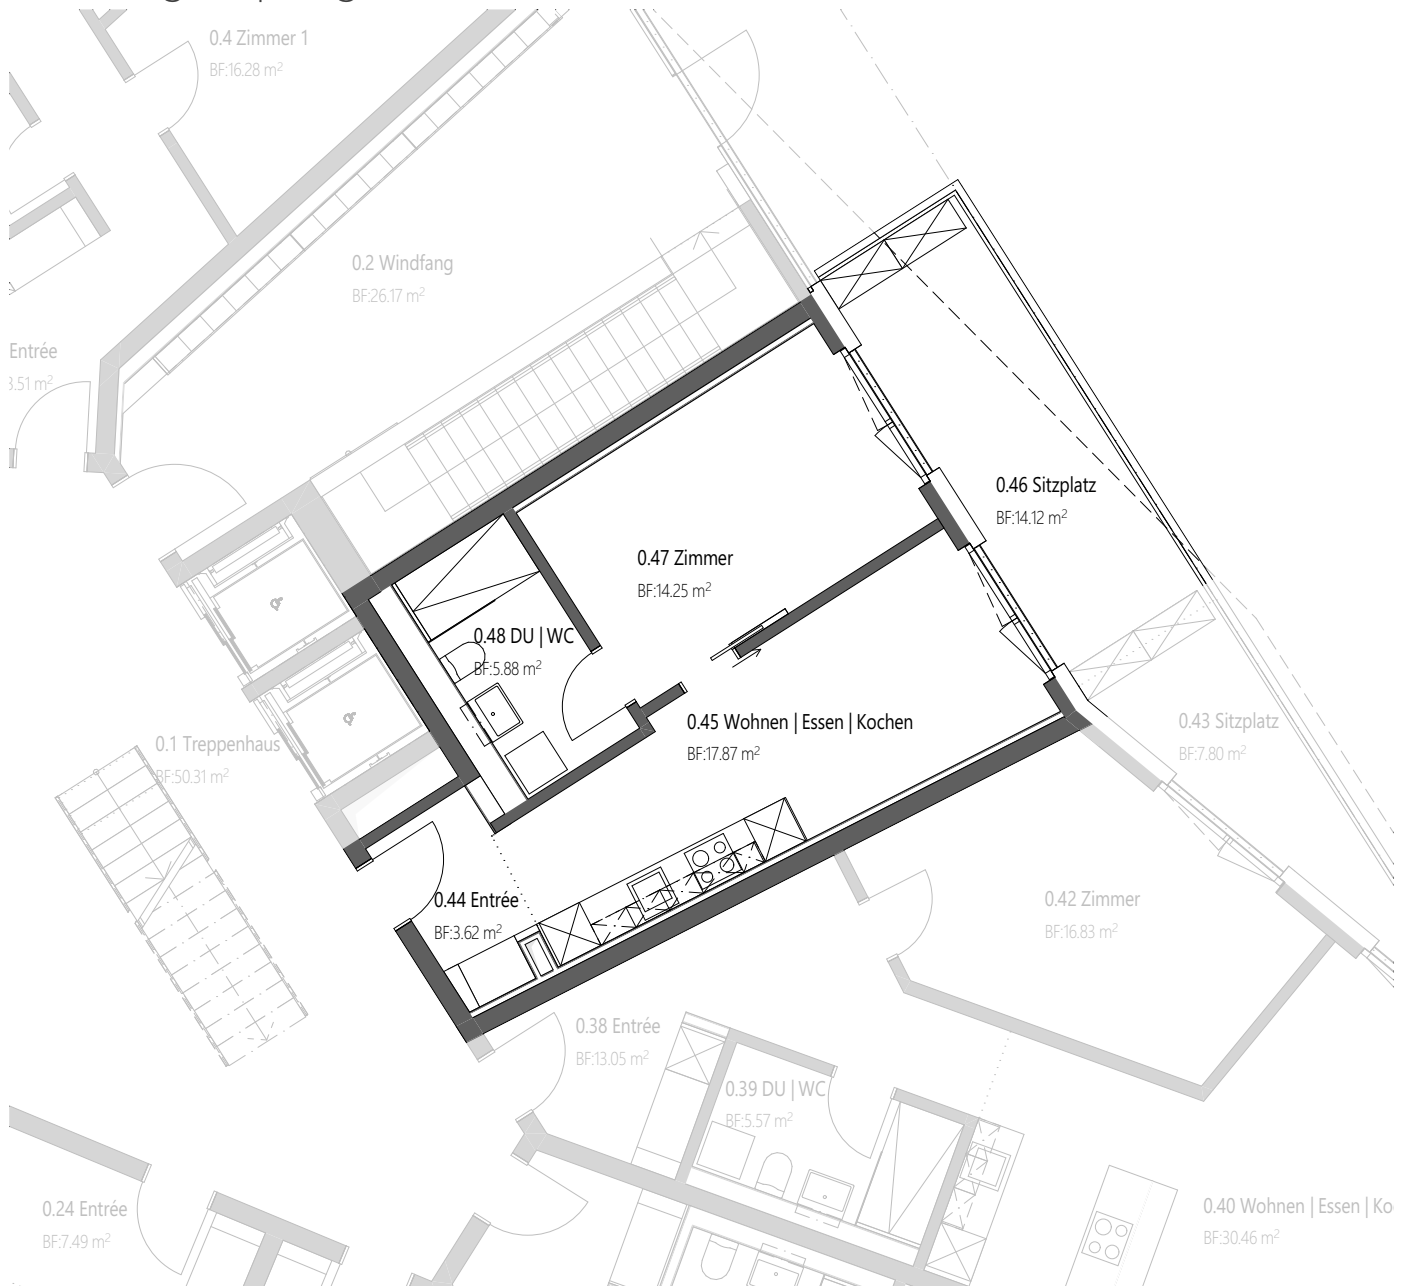

Neubau MFH

Altwiesenstrasse 372, 8051 Zürich

Wohnung 0.1 | Erdgeschoss

2.5 - Zimmer Wohnung Wohnungsnummer 0.1

Erdgeschoss

Bruttowohnfläche:	45.91 m ²
Nettowohnfläche:	41.62 m ²
Sitzplatz:	14.12 m ²
Keller:	5.12 m ²